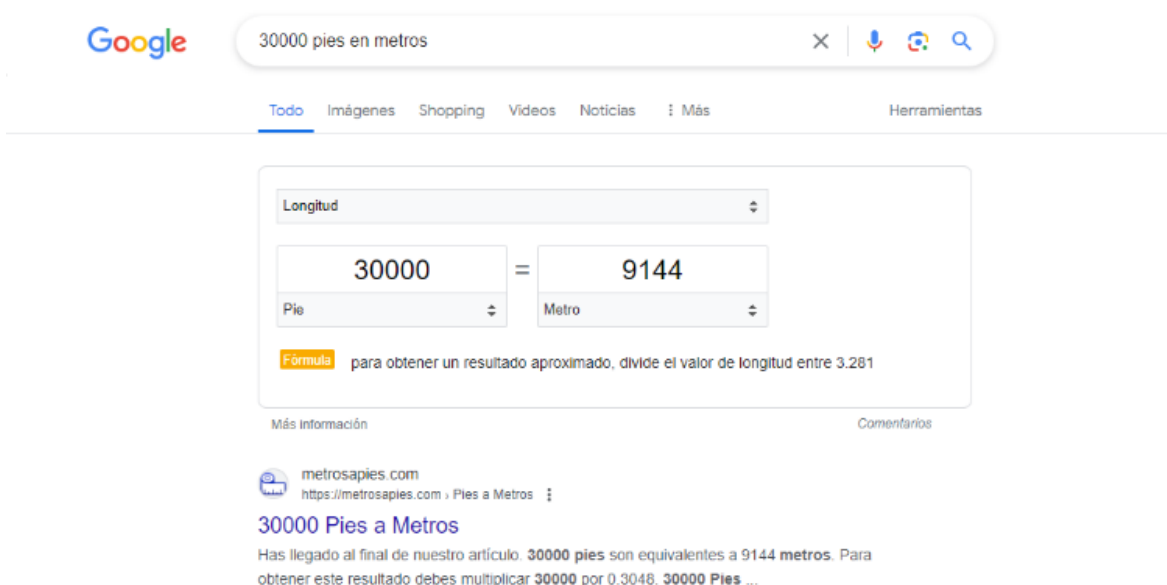

Para: utilizar Google como conversor de medidas

Escriba: una conversión de medida.

¿Quieres saber cuántos metros significan 30 mil pies? Escríbalo.

También es posible convertir millas en yardas, metros por segundo en kilómetros por hora, litros en decalitros, toneladas en miligramos, etc. Escriba: 30 mil pies en metros, 20 km/h en m/s, 1 tonelada en miligramos y así sucesivamente.

Para: utilizar Google como conversor de monedas

Escriba: una conversión de moneda.

Si quieres tener una idea aproximada de la equivalencia entre monedas extranjeras y el real escribe 100 dólares, 100 euros o 100 libras esterlinas para obtener la información. El camino inverso también es posible, entonces buscas 100 reales en dólares, 100 reales en Islandia, etc. (esto mismo lo puedes hacer sin saber la moneda) para obtener información. Recuerde que esta conversión es sólo aproximada. No refleja necesariamente el tipo de cambio vigente en ese momento; por lo cual, es necesario consultar indicadores oficiales, bancos o casas de cambio.