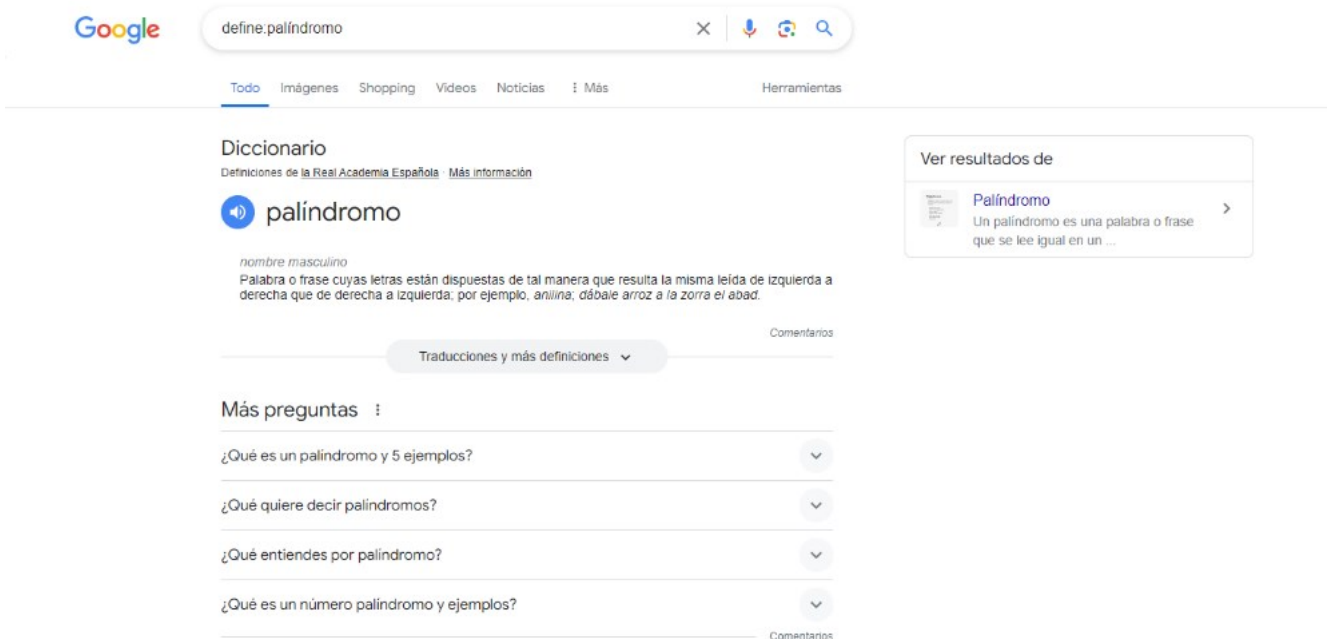

Para: utilizar Google como diccionario

Escriba: el prefijo **define:** o **definición de:** antes de la palabra.

Utilice el prefijo “define”: antes de un término. Luego presione “Enter” y verá la definición en un cuadro en resaltado en la pantalla de resultados. Por ejemplo, define:palíndromo.

NOTA: no utilice espacios después del prefijo “define”.