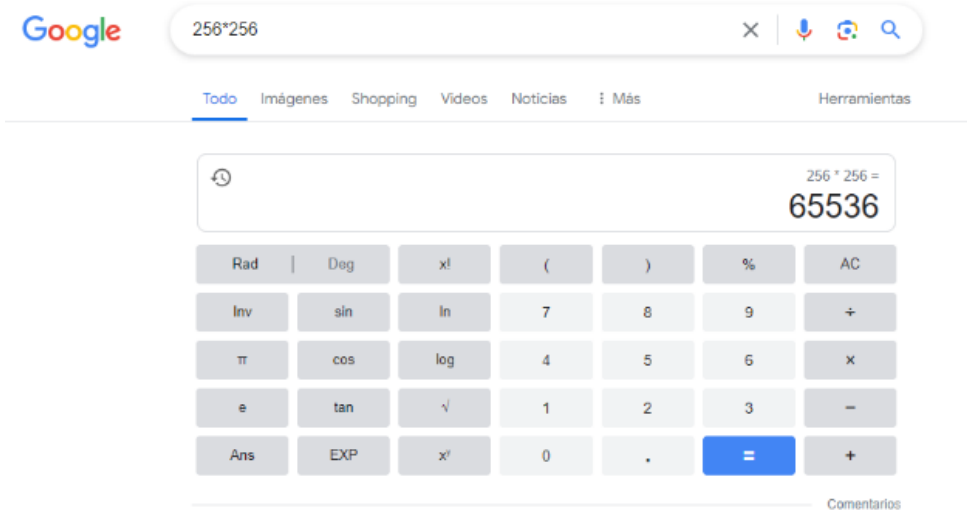

The screenshot shows a Google search for "Campeonato Brasileño de Serie A". The search results include a table of matches for "Jornada 6 de 38" and a sidebar with team logos and details.

PARTIDOS		NOTICIAS	POSICIONES	ESTADÍSTICAS	JUGADORES
São Paulo	2	Fin	Internacional	Pospuesto	Horas: PD
Fluminense	1	Lun, 13/5	Juventude		
Vasco da Gama	2	Fin	Bahia	1	Fin
Vitória	1	Dom, 12/5	Bragantino	0	Dom, 12/5
Palmeiras	0	Fin	Atlético Goianiense	0	Fin
Paranaense	2	Dom, 12/5	Cruzeiro	1	Dom, 12/5

Escriba: La operación que tú quieres realizar.

Google también puede funcionar como calculadora. Simplemente escriba cualquier operación matemática en el campo de búsqueda y presione “Enter”, para obtener el resultado casi al instante. Por ejemplo, ingrese: 256*256 (use * para el signo de multiplicación y / para división) o 20% de \$67,42.